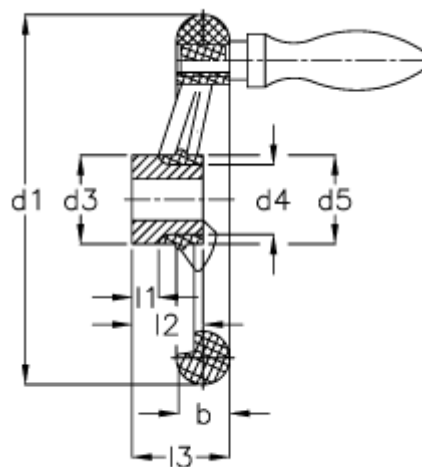

Varenummer: 20332344
Beskrivelse: E+G Håndhjul
GN 555-300-K26-D

Mål

Antal eger = 3	Håndtag Ø = 32
b = 32	l1 -0,5 = 2
d1 = 300	l2 -0,5 = 40
d2 H7 = 30	l3 = 62
d2 H7 = 26	
d3 = 58	
d4 = 47	
d5 = 70	